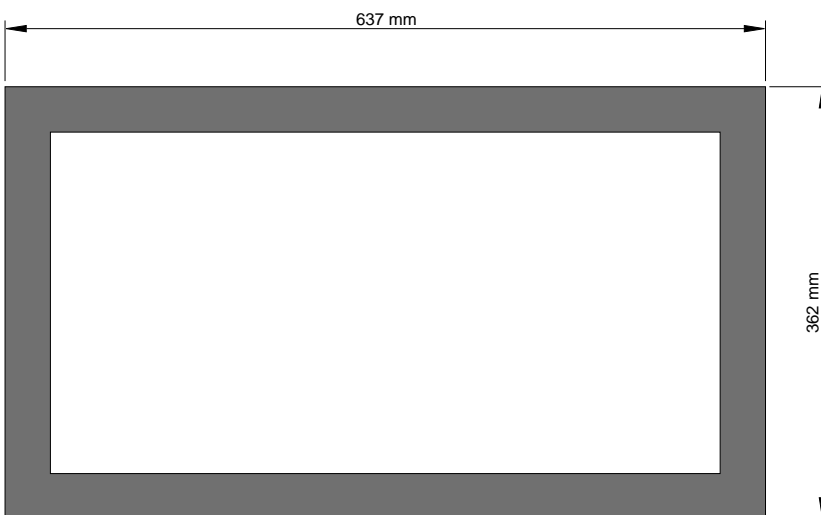

VERSIONI

L'orologio contasecondi è formato da due parti indipendenti: orologio ora/minuti e contasecondi.

Entrambe le versioni sono adatte sia all'installazione per fissaggio a parete che per l'incasso.

Dimensione della nicchia a muro (lxhxp): mm 610x335x120.

Cornice anteriore in acciaio inox 18/10.

TIMAC OC.Q

Orologio ora/minuti con movimento elettronico indipendente al quarzo, alimentazione a rete 230V 50Hz con riserva di marcia di 15 giorni fornita da accumulatori al NiCd. Movimento dell'orologio contasecondi azionato da due motorini sincroni alimentati a rete 230V 50Hz.

TIMAC OC.R

Orologio ora/minuti con movimento ricevitore bipolare 24V da collegarsi a orologio pilota. Movimento dell'orologio contasecondi azionato da due motorini sincroni alimentati a rete 230V 50Hz.

CARATTERISTICHE TECNICHE

Cassa in lamiera di acciaio verniciata a forno colore bianco.

Quadrante in anticordal verniciato colore bianco.

Cifre serigrafate in nero.

Lancette in alluminio verniciate (in nero per ore e minuti e rosso per la lancetta dei secondi).

Protezione del quadrante in vetro.

Temperatura di funzionamento: 0-50°C.

Peso: Kg 14,8.

ACCESSORI

Pulsantiera (da tavolo, parete o incasso) per comando a distanza dell'orologio contasecondi (avviamento, arresto e azzeramento).

CONCESSIONARIA

f.lli SOLARI

Divisione della Solari di UDINE S.p.a.
via Gino Pieri, 29 - 33100 UDINE - ITALY
tel. +39.0432.497/1 - fax +39.0432.480.160
Stabilimento: PESARIIS (UD) - Italy
tel. +39.0433.69031 - 69043 - 69391
fax +39.0433.69392
<http://www.fratellisolari.com>