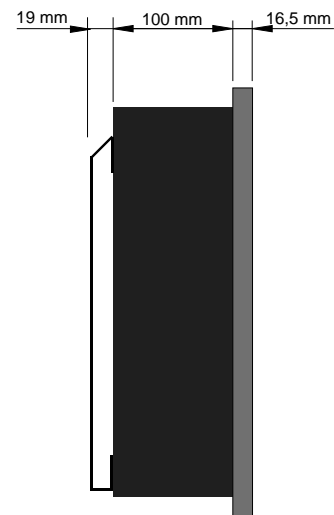

VERSIONI

L'orologio contasecondi è formato da due parti indipendenti: orologio ora/minuti e contasecondi.

Entrambe le versioni sono adatte sia all'installazione per fissaggio a parete che per l'incasso.

Dimensione della nicchia a muro (lxhxp): mm 610x335x120.

Cornice anteriore in acciaio inox 18/10.

TIMAC OC.Q

Orologio ora/minuti con movimento elettronico indipendente al quarzo, alimentazione a rete 230V 50Hz con riserva di marcia di 15 giorni fornita da accumulatori al NiCd. Movimento dell'orologio contasecondi azionato da due motorini sincroni alimentati a rete 230V 50Hz.

TIMAC OC.R

Orologio ora/minuti con movimento ricevitore bipolare 24V da collegarsi a orologio pilota. Movimento dell'orologio contasecondi azionato da due motorini sincroni alimentati a rete 230V 50Hz.

CARATTERISTICHE TECNICHE

Cassa in lamiera di acciaio verniciata a forno colore bianco.

Quadrante in anticordal verniciato colore bianco.

Cifre serigrafate in nero.

Lancette in alluminio verniciate (in nero per ore e minuti e rosso per la lancetta dei secondi).

Protezione del quadrante in vetro.

Temperatura di funzionamento: 0-50°C.

Peso: Kg 14,8.

ACCESSORI

Pulsantiera (da tavolo, parete o incasso) per comando a distanza dell'orologio contasecondi (avviamento, arresto e azzeramento).

CONCESSIONARIA

f.lli SOLARI

Divisione della Solari di UDINE S.p.a.
via Gino Pieri, 29 - 33100 UDINE - ITALY
tel. +39.0432.497/1 - fax +39.0432.480.160
Stabilimento: PESARIIS (UD) - Italy
tel. +39.0433.69031 - 69043 - 69391
fax +39.0433.69392
<http://www.fratellisolari.com>